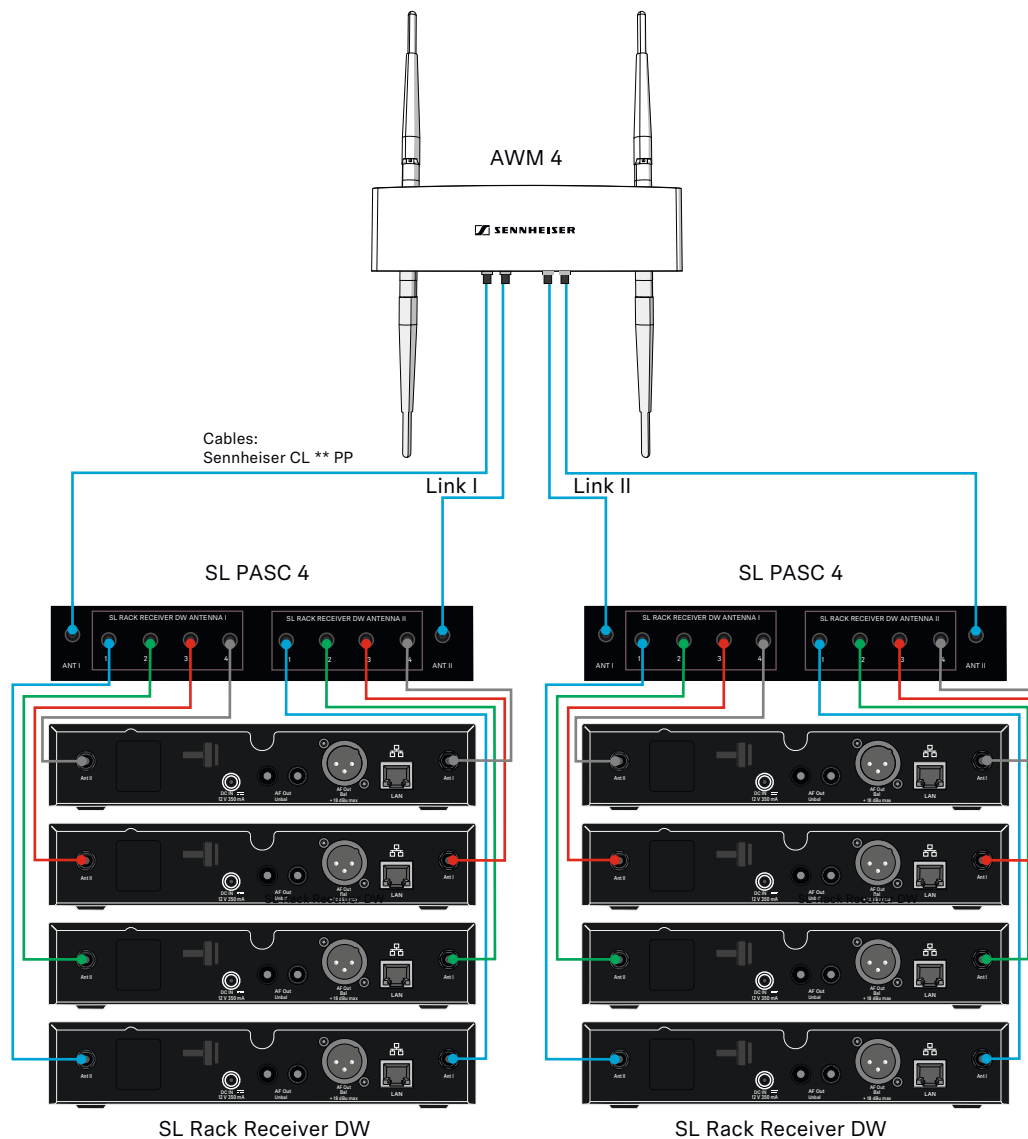

Frequency range	1,880 - 1,930 MHz
Insertion loss	-8 dB typ.
Port to port isolation	26 dB min.
Input / Output return loss	-14 dB max
Connectors	AC coupled ports
Max. input power	1.5 W max
Dimensions	210 x 160 x 41 mm
Weight	663 g
Operating temperature	-40 to 85 °C
Relative humidity	max. 95 % (non-condensing)

Accessories

Remote antennas and maximum cable lengths

Instruction Manual
SpeechLine Digital Wireless

www.sennheiser.com/download

A: 4x SL Rack Receiver DW + AWM 2

B: 8x SL Rack Receiver DW + AWM 4

Instruction manual | Bedienungsanleitung | Notice d'emploi | Istruzioni per l'uso | Instrucciones de manejo | Manual de instruções | Gebruiksaanwijzing | Instrukcja obsługi | Bruksanvisning | Betjeningsvejledning | Käyttöohje | Οδηγίες λειτουργίας | Kullanım kılavuzu | Инструкция по эксплуатации | 使用说明书 | 使用説明書 | 取扱説明書 | 사용 설명서