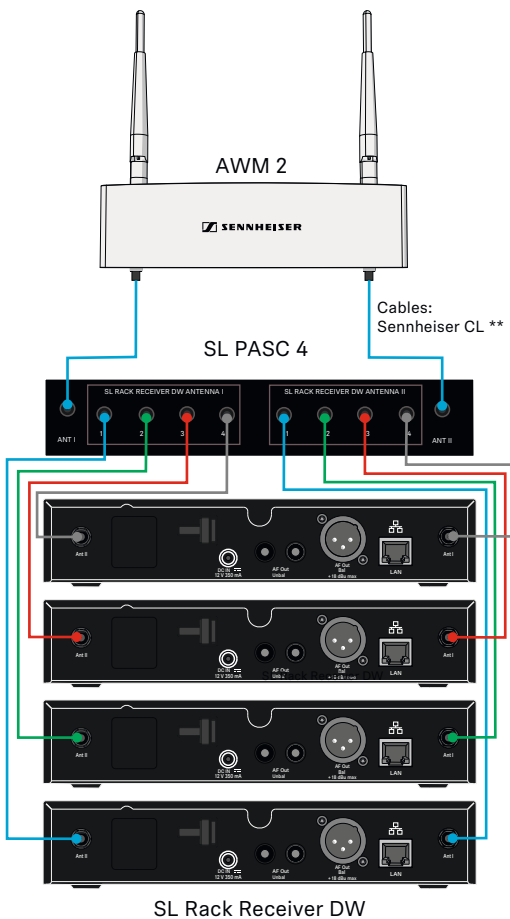

Frequency range	1,880 - 1,930 MHz
Insertion loss	-8 dB typ.
Port to port isolation	26 dB min.
Input / Output return loss	-14 dB max
Connectors	AC coupled ports
Max. input power	1.5 W max
Dimensions	210 x 160 x 41 mm
Weight	663 g
Operating temperature	-40 to 85 °C
Relative humidity	max. 95 % (non-condensing)

Accessories

Remote antennas and maximum cable lengths

Instruction Manual
SpeechLine Digital Wireless

www.sennheiser.com/download

A: 4x SL Rack Receiver DW + AWM 2

B: 8x SL Rack Receiver DW + AWM 4

Instruction manual | Bedienungsanleitung | Notice d'emploi | Istruzioni per l'uso | Instrucciones de manejo | Manual de instruções | Gebruiksaanwijzing | Instrukcja obsługi | Bruksanvisning | Betjeningsvejledning | Käyttöohje | Οδηγίες λειτουργίας | Kullanım kılavuzu | Инструкция по эксплуатации | 使用说明书 | 使用説明書 | 取扱説明書 | 사용 설명서