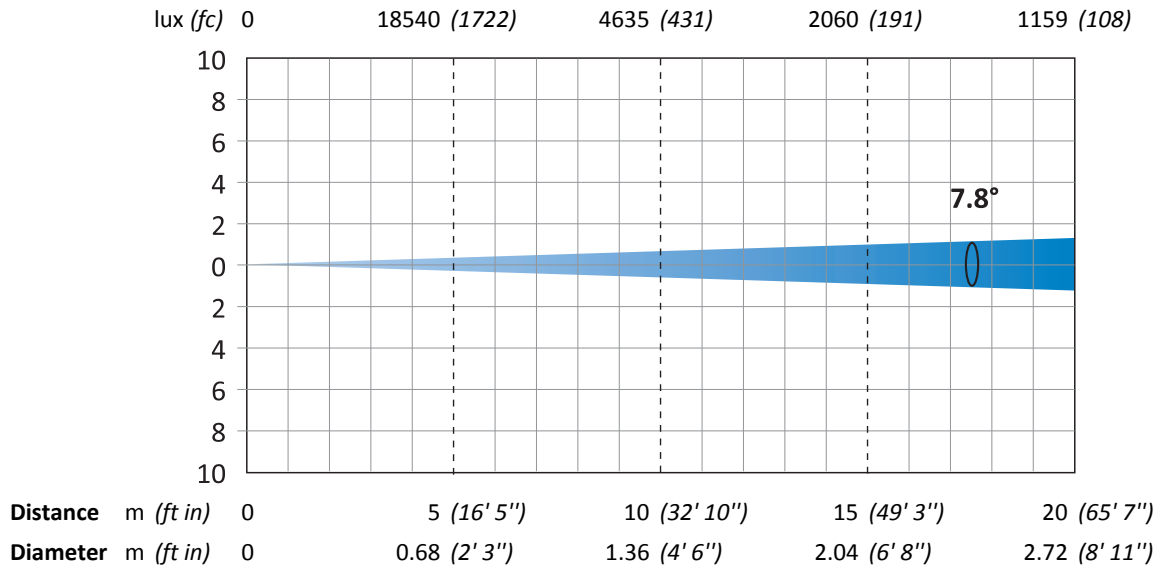

AXCOR SPOT 300

- I** DIAGRAMMI FOTOMETRICI
- GB** PHOTOMETRIC DIAGRAMMS
- F** DIAGRAMMES PHOTOMETRIQUES

- D** FOTOMETRICHE DIAGRAMME
- E** DIAGRAMAS FOTOMÉTRICOS

Minimum Zoom (7.8°)

Total Output: 6000 lumens

Maximum Zoom (42.4°)

Total Output: 7000 lumens

AXCOR SPOT 300

- I** DIAGRAMMI FOTOMETRICI
- GB** PHOTOMETRIC DIAGRAMMS
- F** DIAGRAMMES PHOTOMETRIQUES

- D** FOTOMETRICHE DIAGRAMME
- E** DIAGRAMAS FOTOMÉTRICOS