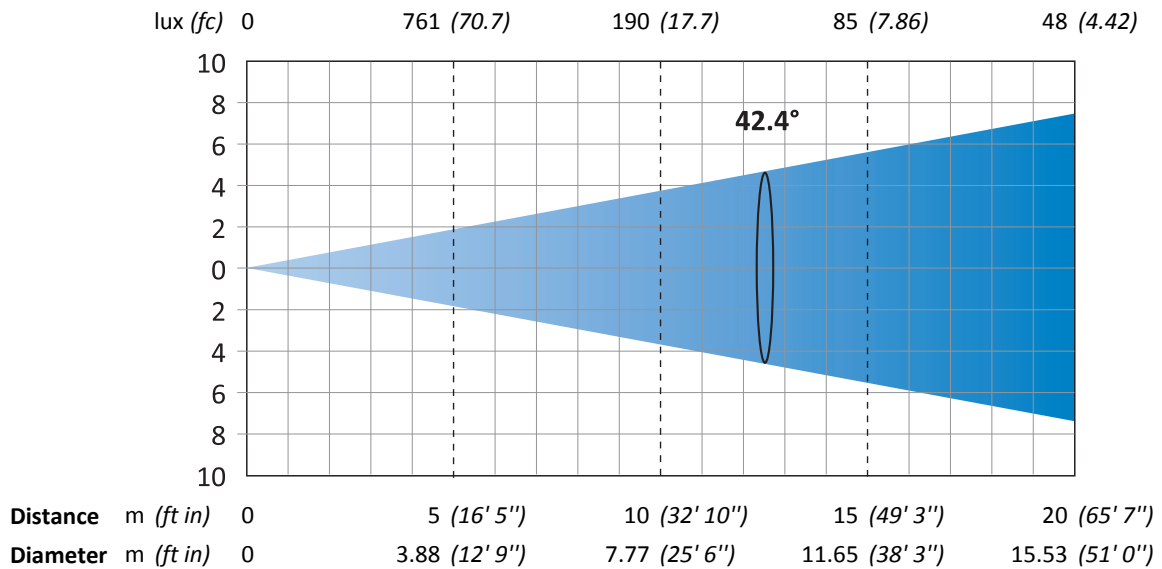

AXCOR SPOT 300

- I** DIAGRAMMI FOTOMETRICI
- GB** PHOTOMETRIC DIAGRAMMS
- F** DIAGRAMMES PHOTOMETRIQUES

- D** FOTOMETRICHE DIAGRAMME
- E** DIAGRAMAS FOTOMÉTRICOS

Minimum Zoom (7.8°)

Total Output: 6000 lumens

Maximum Zoom (42.4°)

Total Output: 7000 lumens

AXCOR SPOT 300

- I** DIAGRAMMI FOTOMETRICI
- GB** PHOTOMETRIC DIAGRAMMS
- F** DIAGRAMMES PHOTOMETRIQUES

- D** FOTOMETRICHE DIAGRAMME
- E** DIAGRAMAS FOTOMÉTRICOS