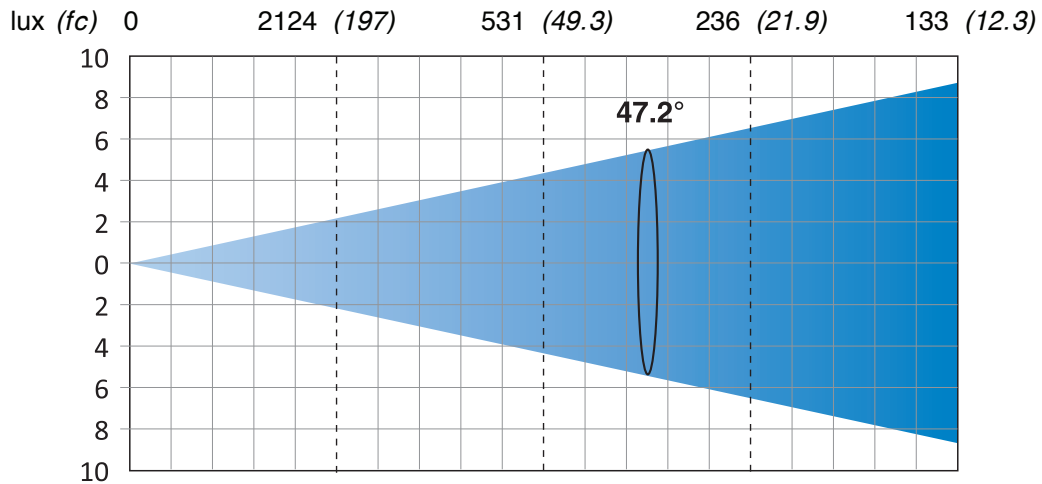

AXCOR PROFILE 600

EN PHOTOMETRIC DIAGRAMMS

ES DIAGRAMAS FOTOMÉTRICOS

IT DIAGRAMMI FOTOMETRICI

FR DIAGRAMMES PHOTOMETRIQUES

DE FOTOMETRISCHE DIAGRAMME

Minimum Zoom, Standard mode (5.3°)

Total Output: 6400 lumens

Minimum Zoom, Boost mode (5.3°)

Total Output: 7300 lumens

AXCOR PROFILE 600

EN PHOTOMETRIC DIAGRAMMS

ES DIAGRAMAS FOTOMÉTRICOS

IT DIAGRAMMI FOTOMETRICI

FR DIAGRAMMES PHOTOMETRIQUES

DE FOTOMETRISCHE DIAGRAMME

Maximum Zoom, Standard mode (47.2°)

Total Output: 15800 lumens

Distance m (ft in)	0	5 (16' 5'')	10 (32' 10'')	15 (49' 3'')	20 (65' 7'')
Diameter m (ft in)	0	4.37 (14' 4'')	8.73 (28' 8'')	13.10 (43' 0'')	17.47 (57' 4'')

Maximum Zoom, Boost mode (47.2°)

Total Output: 18100 lumens

Distance m (ft in)	0	5 (16' 5'')	10 (32' 10'')	15 (49' 3'')	20 (65' 7'')
Diameter m (ft in)	0	4.37 (14' 4'')	8.73 (28' 8'')	13.10 (43' 0'')	17.47 (57' 4'')