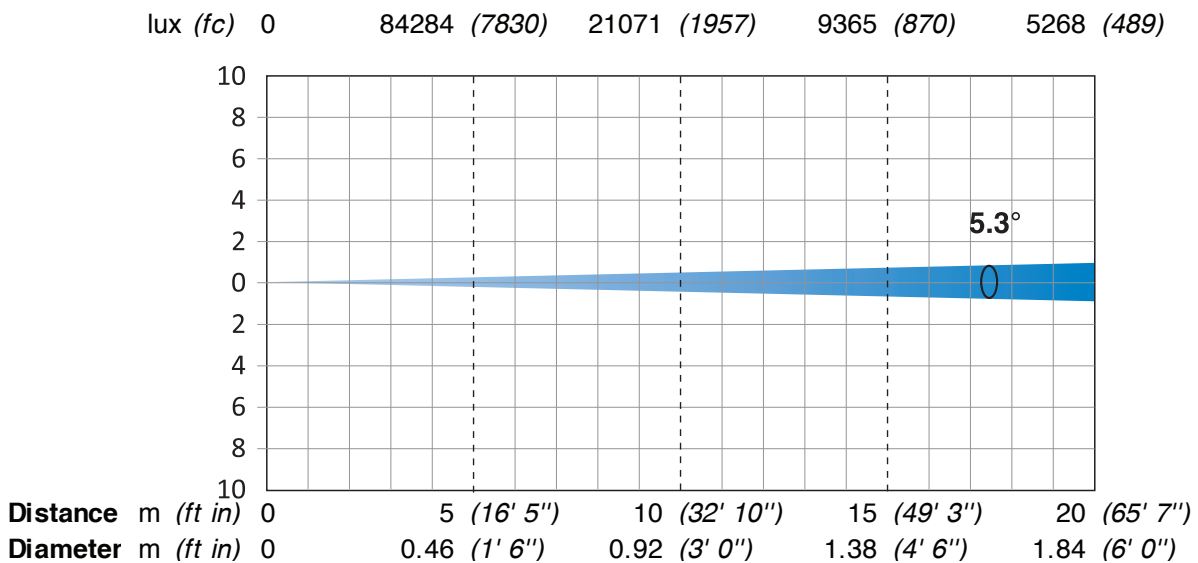

AXCOR PROFILE 600

EN PHOTOMETRIC DIAGRAMMS

ES DIAGRAMAS FOTOMÉTRICOS

IT DIAGRAMMI FOTOMETRICI

FR DIAGRAMMES PHOTOMETRIQUES

DE FOTOMETRISCHE DIAGRAMME

Minimum Zoom, Standard mode (5.3°)

Total Output: 6400 lumens

Minimum Zoom, Boost mode (5.3°)

Total Output: 7300 lumens

AXCOR PROFILE 600

EN PHOTOMETRIC DIAGRAMMS

ES DIAGRAMAS FOTOMÉTRICOS

IT DIAGRAMMI FOTOMETRICI

FR DIAGRAMMES PHOTOMETRIQUES

DE FOTOMETRISCHE DIAGRAMME

Maximum Zoom, Standard mode (47.2°)

Total Output: 15800 lumens

Distance m (ft in)	0	5 (16' 5'')	10 (32' 10'')	15 (49' 3'')	20 (65' 7'')
Diameter m (ft in)	0	4.37 (14' 4'')	8.73 (28' 8'')	13.10 (43' 0'')	17.47 (57' 4'')

Maximum Zoom, Boost mode (47.2°)

Total Output: 18100 lumens

Distance m (ft in)	0	5 (16' 5'')	10 (32' 10'')	15 (49' 3'')	20 (65' 7'')
Diameter m (ft in)	0	4.37 (14' 4'')	8.73 (28' 8'')	13.10 (43' 0'')	17.47 (57' 4'')