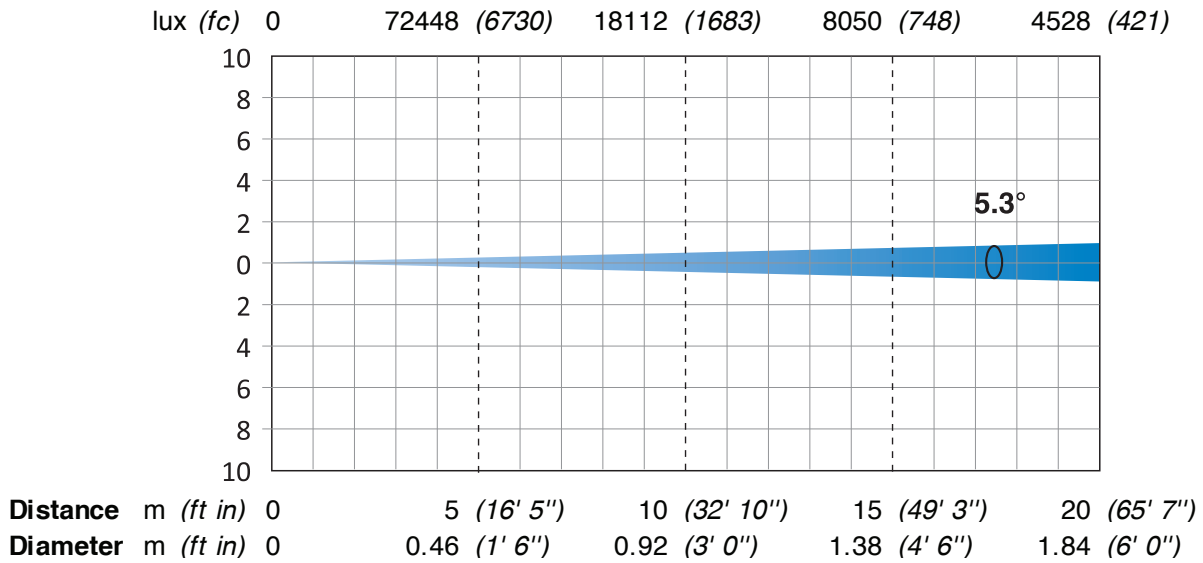

AXCOR PROFILE 600

EN PHOTOMETRIC DIAGRAMMS

ES DIAGRAMAS FOTOMÉTRICOS

IT DIAGRAMMI FOTOMETRICI

FR DIAGRAMMES PHOTOMETRIQUES

DE FOTOMETRISCHE DIAGRAMME

Minimum Zoom, Standard mode (5.3°)

Total Output: 6400 lumens

Minimum Zoom, Boost mode (5.3°)

Total Output: 7300 lumens

AXCOR PROFILE 600

EN PHOTOMETRIC DIAGRAMMS

ES DIAGRAMAS FOTOMÉTRICOS

IT DIAGRAMMI FOTOMETRICI

FR DIAGRAMMES PHOTOMETRIQUES

DE FOTOMETRISCHE DIAGRAMME

Maximum Zoom, Standard mode (47.2°)

Total Output: 15800 lumens

Distance m (ft in)	0	5 (16' 5'')	10 (32' 10'')	15 (49' 3'')	20 (65' 7'')
Diameter m (ft in)	0	4.37 (14' 4'')	8.73 (28' 8'')	13.10 (43' 0'')	17.47 (57' 4'')

Maximum Zoom, Boost mode (47.2°)

Total Output: 18100 lumens

Distance m (ft in)	0	5 (16' 5'')	10 (32' 10'')	15 (49' 3'')	20 (65' 7'')
Diameter m (ft in)	0	4.37 (14' 4'')	8.73 (28' 8'')	13.10 (43' 0'')	17.47 (57' 4'')