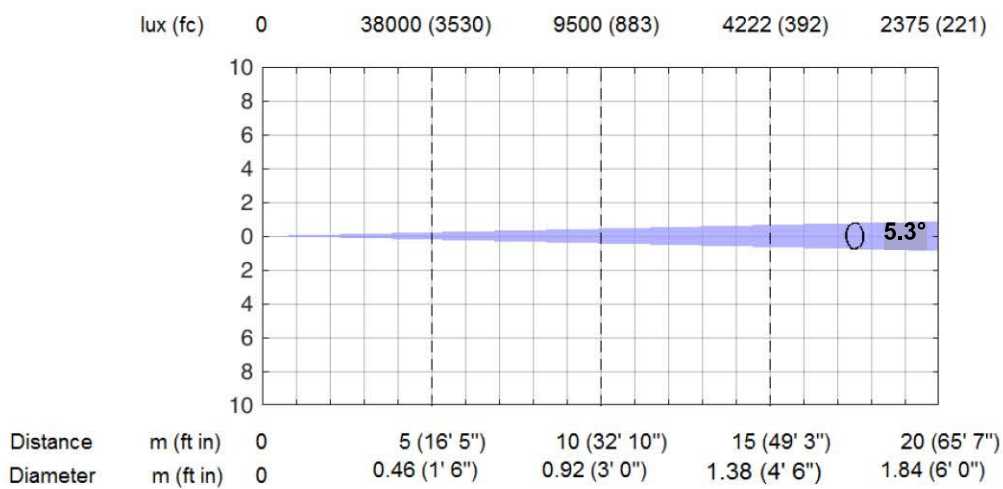

AXCOR PROFILE 600 TEATRO

EN PHOTOMETRIC DIAGRAMS

IT DIAGRAMMI FOTOMETRICI

DE FOTOMETRISCHE DIAGRAMME

ES DIAGRAMAS FOTOMÉTRICOS

FR DIAGRAMMES PHOTOMETRIQUES

300W - Minimum Zoom (5.3°)

Total Output: 4500 lumens

300W - Maximum Zoom (47.2°)

Total Output: 11000 lumens

AXCOR PROFILE 600 TEATRO

EN PHOTOMETRIC DIAGRAMS

ES DIAGRAMAS FOTOMÉTRICOS

IT DIAGRAMMI FOTOMETRICI

FR DIAGRAMMES PHOTOMETRIQUES

DE FOTOMETRISCHE DIAGRAMME

400W - Minimum Zoom (5.3°)

Total Output: 5500 lumens

400W - Maximum Zoom (47.2°)

Total Output: 13000 lumens

AXCOR PROFILE 600 TEATRO

EN PHOTOMETRIC DIAGRAMMS

ES DIAGRAMAS FOTOMÉTRICOS

IT DIAGRAMMI FOTOMETRICI

FR DIAGRAMMES PHOTOMETRIQUES

DE FOTOMETRISCHE DIAGRAMME

500W - Minimum Zoom (5.3°)

Total Output: 6500 lumens

500W - Maximum Zoom (47.2°)

Total Output: 15500 lumens