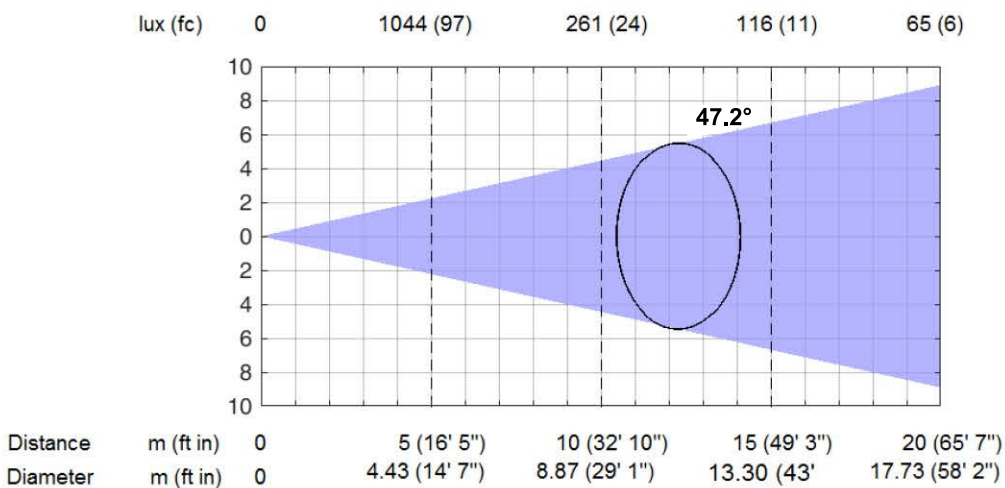

AXCOR PROFILE 600 TEATRO

EN PHOTOMETRIC DIAGRAMS

IT DIAGRAMMI FOTOMETRICI

DE FOTOMETRISCHE DIAGRAMME

ES DIAGRAMAS FOTOMÉTRICOS

FR DIAGRAMMES PHOTOMETRIQUES

300W - Minimum Zoom (5.3°)

Total Output: 4500 lumens

300W - Maximum Zoom (47.2°)

Total Output: 11000 lumens

AXCOR PROFILE 600 TEATRO

EN PHOTOMETRIC DIAGRAMS

ES DIAGRAMAS FOTOMÉTRICOS

IT DIAGRAMMI FOTOMETRICI

FR DIAGRAMMES PHOTOMETRIQUES

DE FOTOMETRISCHE DIAGRAMME

400W - Minimum Zoom (5.3°)

Total Output: 5500 lumens

400W - Maximum Zoom (47.2°)

Total Output: 13000 lumens

AXCOR PROFILE 600 TEATRO

EN PHOTOMETRIC DIAGRAMMS

ES DIAGRAMAS FOTOMÉTRICOS

IT DIAGRAMMI FOTOMETRICI

FR DIAGRAMMES PHOTOMETRIQUES

DE FOTOMETRISCHE DIAGRAMME

500W - Minimum Zoom (5.3°)

Total Output: 6500 lumens

500W - Maximum Zoom (47.2°)

Total Output: 15500 lumens