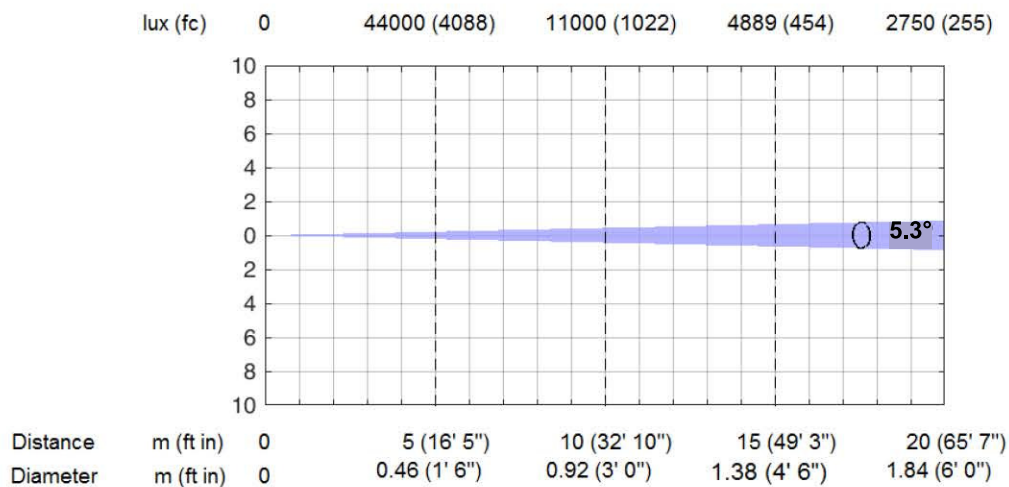

AXCOR PROFILE 600 TEATRO

EN PHOTOMETRIC DIAGRAMS

IT DIAGRAMMI FOTOMETRICI

DE FOTOMETRISCHE DIAGRAMME

ES DIAGRAMAS FOTOMÉTRICOS

FR DIAGRAMMES PHOTOMETRIQUES

300W - Minimum Zoom (5.3°)

Total Output: 4500 lumens

300W - Maximum Zoom (47.2°)

Total Output: 11000 lumens

AXCOR PROFILE 600 TEATRO

EN PHOTOMETRIC DIAGRAMS

ES DIAGRAMAS FOTOMÉTRICOS

IT DIAGRAMMI FOTOMETRICI

FR DIAGRAMMES PHOTOMETRIQUES

DE FOTOMETRISCHE DIAGRAMME

400W - Minimum Zoom (5.3°)

Total Output: 5500 lumens

400W - Maximum Zoom (47.2°)

Total Output: 13000 lumens

AXCOR PROFILE 600 TEATRO

EN PHOTOMETRIC DIAGRAMMS

ES DIAGRAMAS FOTOMÉTRICOS

IT DIAGRAMMI FOTOMETRICI

FR DIAGRAMMES PHOTOMETRIQUES

DE FOTOMETRISCHE DIAGRAMME

500W - Minimum Zoom (5.3°)

Total Output: 6500 lumens

500W - Maximum Zoom (47.2°)

Total Output: 15500 lumens