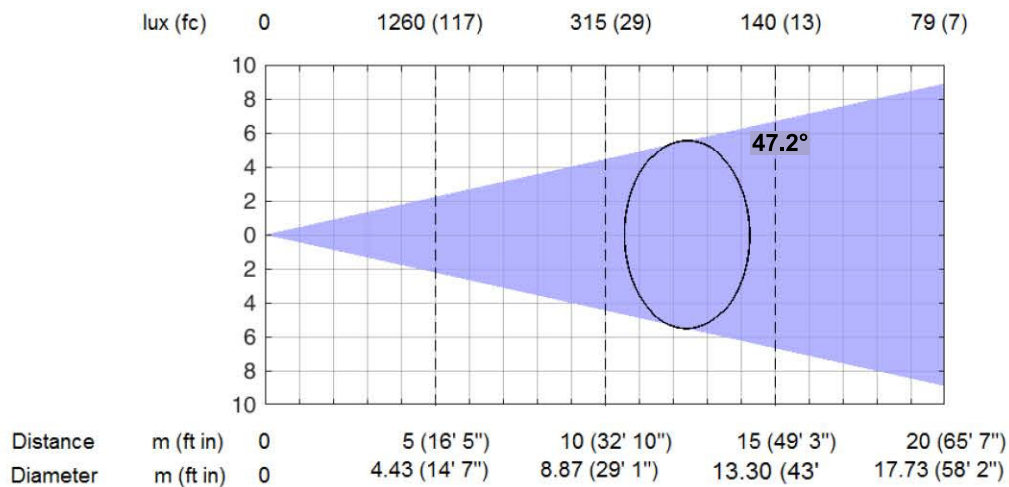

AXCOR PROFILE 600 TEATRO

EN PHOTOMETRIC DIAGRAMS

IT DIAGRAMMI FOTOMETRICI

DE FOTOMETRISCHE DIAGRAMME

ES DIAGRAMAS FOTOMÉTRICOS

FR DIAGRAMMES PHOTOMETRIQUES

300W - Minimum Zoom (5.3°)

Total Output: 4500 lumens

300W - Maximum Zoom (47.2°)

Total Output: 11000 lumens

AXCOR PROFILE 600 TEATRO

EN PHOTOMETRIC DIAGRAMS

ES DIAGRAMAS FOTOMÉTRICOS

IT DIAGRAMMI FOTOMETRICI

FR DIAGRAMMES PHOTOMETRIQUES

DE FOTOMETRISCHE DIAGRAMME

400W - Minimum Zoom (5.3°)

Total Output: 5500 lumens

400W - Maximum Zoom (47.2°)

Total Output: 13000 lumens

AXCOR PROFILE 600 TEATRO

EN PHOTOMETRIC DIAGRAMMS

ES DIAGRAMAS FOTOMÉTRICOS

IT DIAGRAMMI FOTOMETRICI

FR DIAGRAMMES PHOTOMETRIQUES

DE FOTOMETRISCHE DIAGRAMME

500W - Minimum Zoom (5.3°)

Total Output: 6500 lumens

500W - Maximum Zoom (47.2°)

Total Output: 15500 lumens