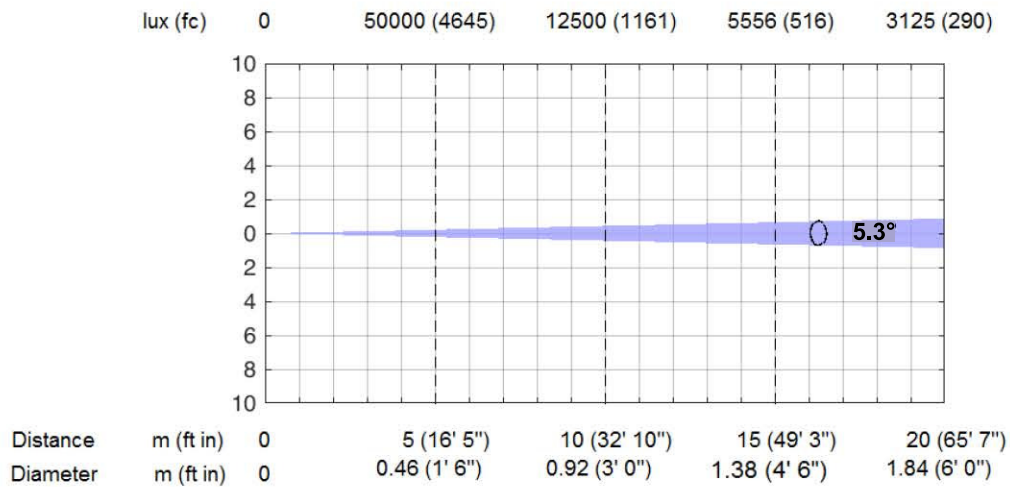

AXCOR PROFILE 600 TEATRO

EN PHOTOMETRIC DIAGRAMS

IT DIAGRAMMI FOTOMETRICI

DE FOTOMETRISCHE DIAGRAMME

ES DIAGRAMAS FOTOMÉTRICOS

FR DIAGRAMMES PHOTOMETRIQUES

300W - Minimum Zoom (5.3°)

Total Output: 4500 lumens

300W - Maximum Zoom (47.2°)

Total Output: 11000 lumens

AXCOR PROFILE 600 TEATRO

EN PHOTOMETRIC DIAGRAMS

ES DIAGRAMAS FOTOMÉTRICOS

IT DIAGRAMMI FOTOMETRICI

FR DIAGRAMMES PHOTOMETRIQUES

DE FOTOMETRISCHE DIAGRAMME

400W - Minimum Zoom (5.3°)

Total Output: 5500 lumens

400W - Maximum Zoom (47.2°)

Total Output: 13000 lumens

AXCOR PROFILE 600 TEATRO

EN PHOTOMETRIC DIAGRAMMS

ES DIAGRAMAS FOTOMÉTRICOS

IT DIAGRAMMI FOTOMETRICI

FR DIAGRAMMES PHOTOMETRIQUES

DE FOTOMETRISCHE DIAGRAMME

500W - Minimum Zoom (5.3°)

Total Output: 6500 lumens

500W - Maximum Zoom (47.2°)

Total Output: 15500 lumens