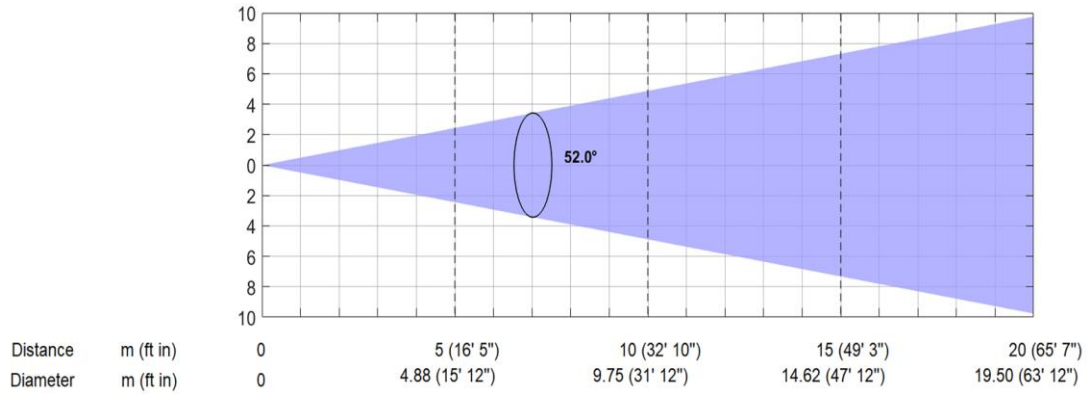

FAN MODE: CONSTANT. MAX ZOOM.

Maximum Zoom - Constant Fan mode (52°)

Total Output: 44086 lumens

	Lux (fc)	Lux (fc)	Lux (fc)	Lux (fc)
White	3380 (314)	845 (79)	376 (35)	211 (20)
Cyan	560 (52)	140 (13)	62 (6)	35 (3)
Magenta	68 (6)	17 (2)	8 (1)	4 (0)
Yellow	1544 (143)	386 (36)	172 (16)	97 (9)
CTO	808 (75)	202 (19)	90 (8)	51 (5)