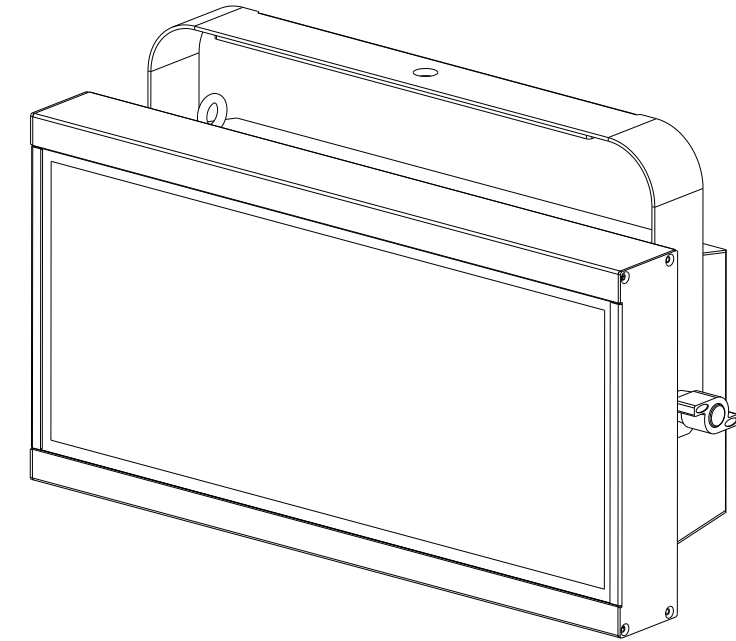

			
TITLE:		DATE:	
JOLT PANEL FX		221003save	
SCALE:	TOL:	ANGLE:	
NONE	± .XX(X) .XXX(.XX)	-	-