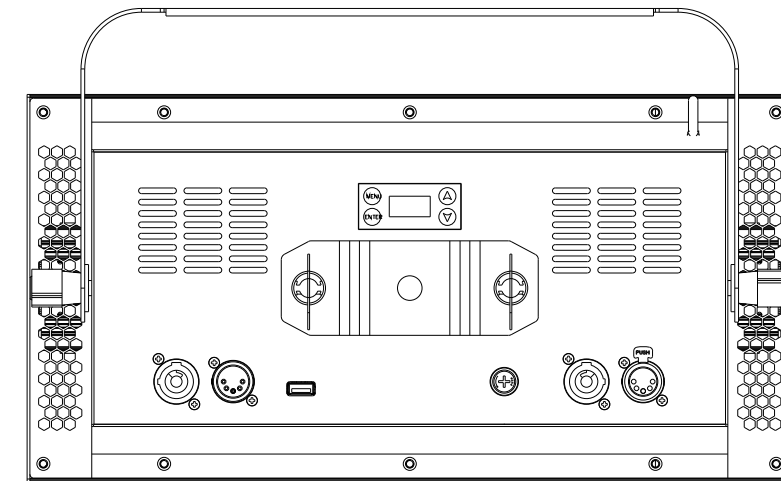

			
TITLE:		DATE:	
JOLT PANEL FX		221003save	
SCALE:	TOL:	ANGLE:	
NONE	± .XX(X) .XXX(.XX)	-	-