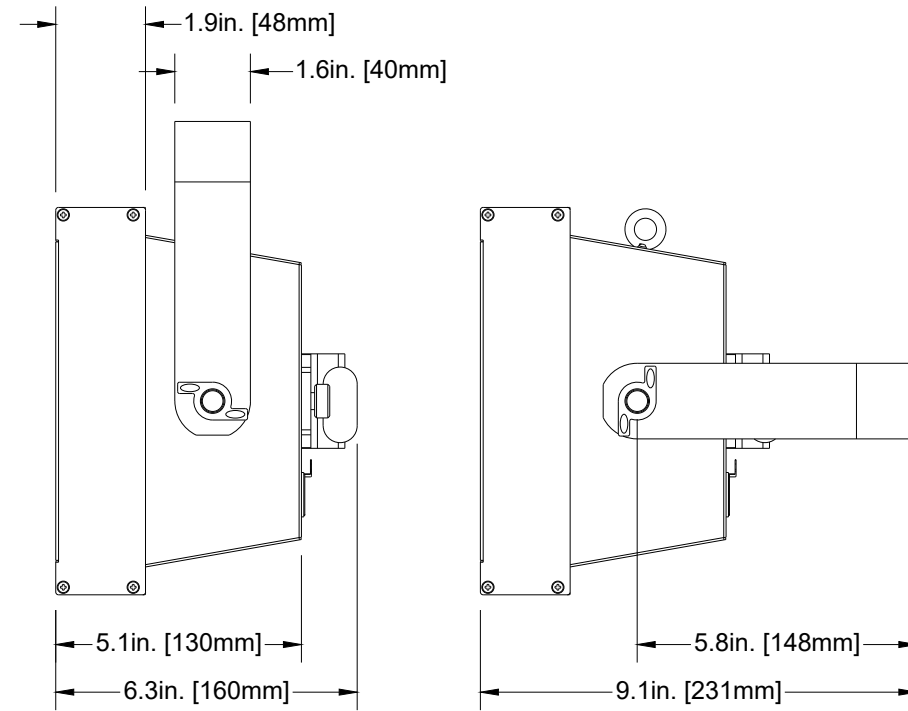

			
TITLE:		DATE:	
JOLT PANEL FX		221003save	
SCALE:	TOL:	ANGLE:	
NONE	± .XX(X) .XXX(.XX)	-	-