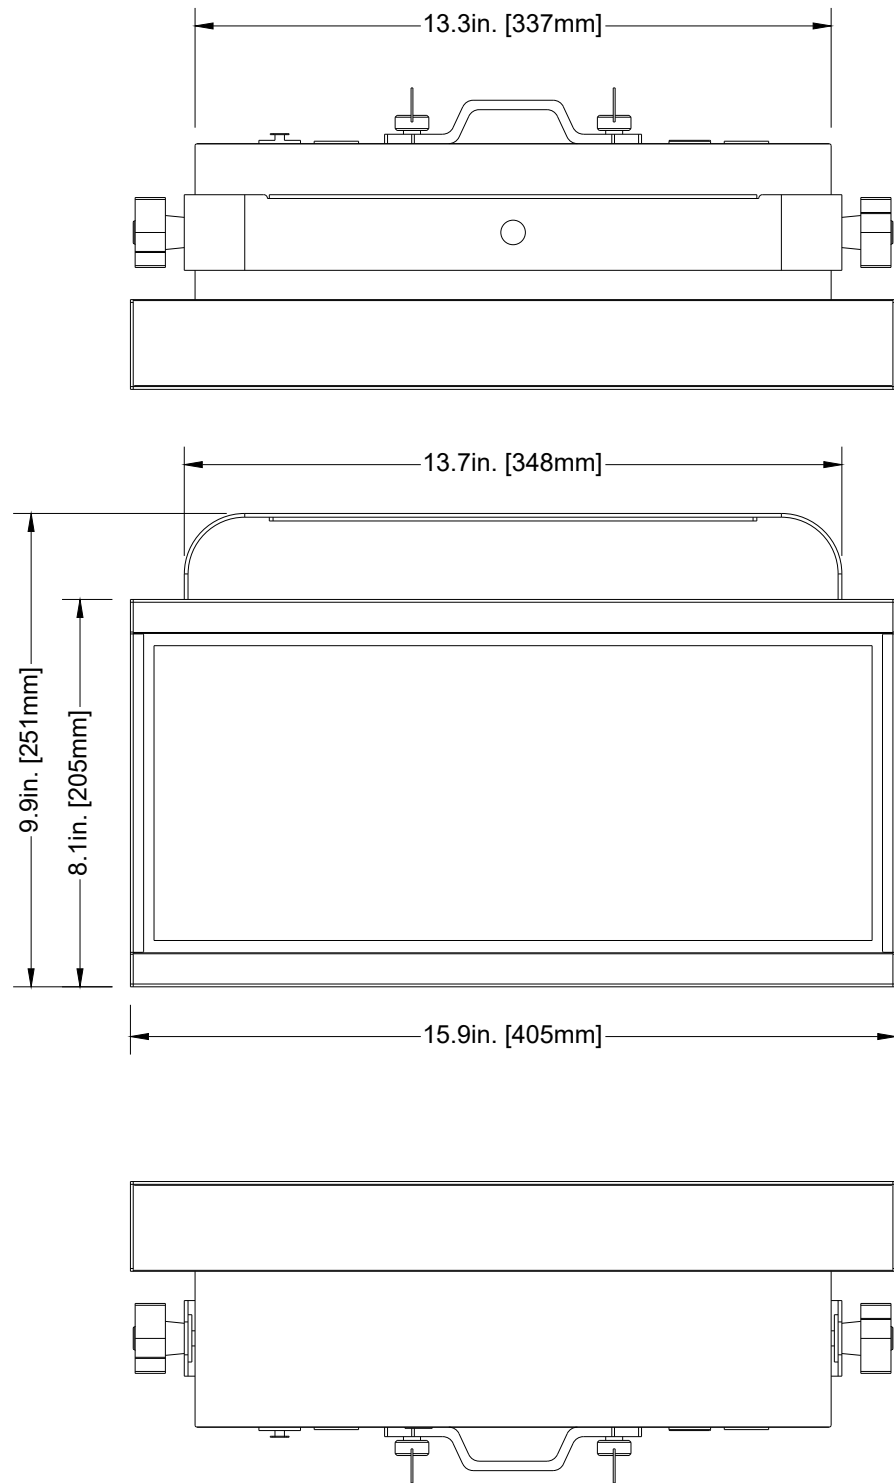

			
TITLE:		DATE:	
JOLT PANEL FX		221003save	
SCALE:	TOL:	ANGLE:	
NONE	± .XX(X) .XXX(.XX)	-	-