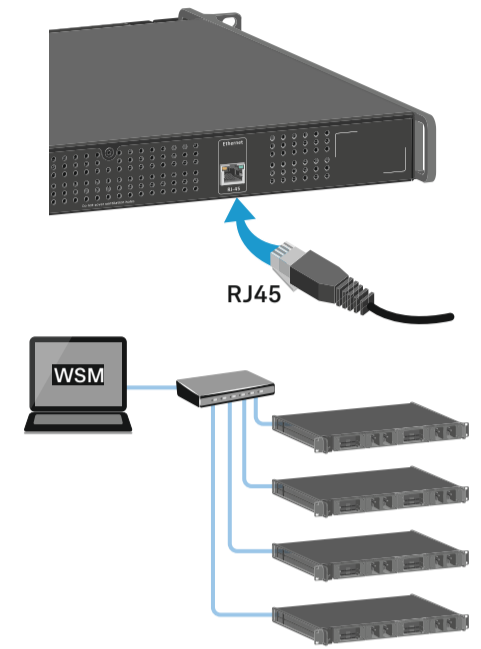

Digital 6000 L 6000 | LM 6060 | LM 6061 | LM 6062 | LM 6070

Quick Guide | Kurzanleitung | Guide rapide | Guida rapida | Guía de inicio rápido | Guia rápido | Beknopte handleiding | Krótka instrukcja obsługi | Snabbguide | Kort vejledning | Ρίκαοηje | Γρήγορος οδηγός | Kısa Kılavuz | Краткая инструкция | 快速指南 | 快速使用指南 | クイックガイド | 요약 설명서

Setup

Remote Network - Sennheiser WSM
www.sennheiser.com/wsm

* to be ordered separately

Charging

	Temp out of range, charging stopped
	Battery damaged
	Battery in regeneration
	Charging 0 % - 80 %
	Charging 81 % - 96 %
	Fully charged